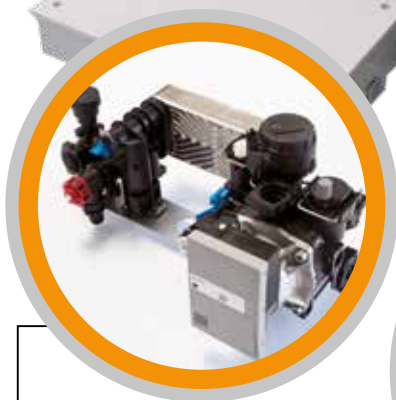

Play Smart, Play Easy!

Semplice da installare!

Play, assicura estrema **facilità** e **semplicità** di accesso ai componenti principali permettendo all'operatore di lavorare frontalmente senza alcuna necessità di smontare la caldaia dal muro.

Oltre all'elettronica è possibile intervenire agevolmente sulla componentistica idraulica, sul vaso d'espansione da 9l, sulla valvola gas e sullo scambiatore lato sanitario.

Innovazione e plus di prodotto.

L'**elettronica raffinata ed autoregolante** grazie al sistema **BEST**, alla funzione di preriscaldamento del circuito sanitario (**versione combi**), unita ad un **booster ACS**, migliorano prestazioni e **comfort domestico** per l'utilizzo dell'acqua calda sanitaria e la procedura di **disareazione automatica** (che permette una rapida evacuazione dell'aria presente nell'impianto) sono alcune delle **caratteristiche peculiari** della nuova gamma **PLAY**. Classe 6 NOx e già pronta per i nuovi requisiti in vigore da 09/2018 (Reg. 2013/813 CE).

Barra idraulica compatta e funzionale