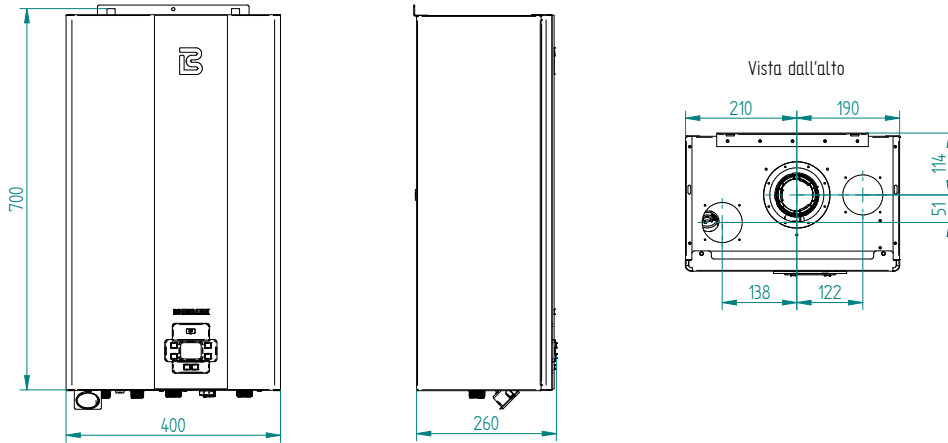

Disegno tecnico

Tutte le quote sono in mm

Dati tecnici

Modello	Portata termica		Potenza termica		Rendimento utile al PCI			Classe efficienza		Prod. sanitaria ($\Delta T=30$ K)	Peso
	Risc. kW	ACS kW	(80°/60°) kW	(50°/30°) kW	30% (50°/30°)	100% (50°/30°)	100% (80°/60°)	Risc.	ACS (Profilo)	l/min	Kg
Play 24	24	28	23,7	25	108,3%	105,1%	98,0%	A	A (L)	13,4	29,9
Play 28	28	31	27,4	29,5	107,1%	105,2%	97,9%	A	A (XL)	14,8	31,4
Play 32	32	34,5	31,3	33,6	107,9%	104,9%	97,9%	A	A (XL)	16,5	33

I dati indicati possono essere modificati in quanto soggetti a verifica.

Codice	Descrizione	Tipologia
008610001	Play 24	Combinata istantanea
008610002	Play 28	Combinata istantanea
008610003	Play 32	Combinata istantanea
008610010	Play 16 SV	Solo riscaldamento con valvola deviatrice per bollitore
008610011	Play 24 SV	Solo riscaldamento con valvola deviatrice per bollitore
008610012	Play 28 SV	Solo riscaldamento con valvola deviatrice per bollitore
008610013	Play 32 SV	Solo riscaldamento con valvola deviatrice per bollitore
*	Play 24 EXTRA	Combinata istantanea da esterno
*	Play 28 EXTRA	Combinata istantanea da esterno
*	Play 32 EXTRA	Combinata istantanea da esterno

Accessori

Codice	Descrizione
008672500	Comando remoto
008672501	Comando remoto evoluto
008372501	Sonda esterna
008672502	Scheda gestione zone (1 AT e 1 BT)
008646010	Kit fumi sdoppiato $\varnothing$ 80-80
008646007	Kit fumi coassiale con terminale $\varnothing$ 60-100 L. 0,75m
008646001	Kit fumi attacco verticale flangiato $\varnothing$ 80 B23
008646000	Attacco verticale coassiale flangiato $\varnothing$ 60-100
008646009	Kit curva 90° flangiata $\varnothing$ 60-100
008445013	Staffa per installazione a muro
008687002	Kit per trasformazione caldaie Play SV in Play SR (solo riscaldamento)
008687003	Kit copriraccordi Play (tutti i modelli)
008645006*	Telaio da incasso

* Disponibile da estate 2018

BONGIOANNI

La Bongio S.r.l.

Uffici - Assistenza e Stabilimento: Via Piave, 14 - 12011 Borgo San Dalmazzo (CN)
Tel. +39 0171.687816 - Fax +39 0171.857008 - www.labongio.it - info@labongio.it