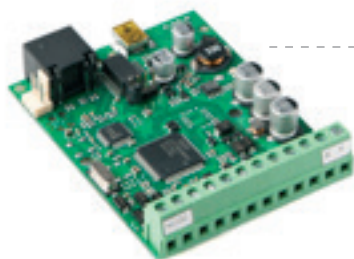

- Rivela qualsiasi intrusione o sabotaggio eliminando la possibilità dei falsi allarmi
- Facilmente configurabile con la ELDES Utility

SENSORE DI ALLAGAMENTO **EFS1**

Il sensore di allagamento che funziona con l'ausilio del sensore porte wireless EWD3. Il sensore genera un allarme in caso di allagamento.

- Compatto e adatto ad essere installato anche in luoghi difficili da raggiungere
- E può essere utilizzato insieme al sensore magnetico.

MODULO ESPANSIONI USCITE **EPGM8**

Modulo di espansione uscite PGM da utilizzare con il sistemi di allarme ELDES ESIM384. Il modulo viene utilizzato per espandere la quantità di uscite della centrale di allarme.

- 8 uscite programmabili 500mA
- Permette di collegare fino a 8 apparecchi elettrici aggiuntivi

INTERFACCIA ETHERNET **ELAN3-ALARM**

Consente l'accesso istantaneo a Internet, consentendo di stabilire una comunicazione tra la centrale di allarme ESIM384 o il comunicatore ET083 e il software della stazione di monitoraggio basata su protocollo EGR100, Kronos IP, SIA IP e/o il CLOUD ELDES.