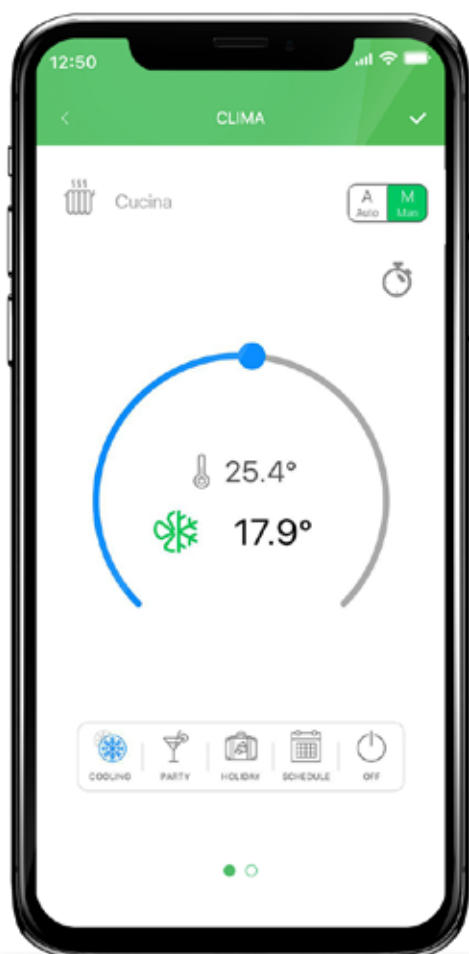

GESTIONE CLIMA

La libertà di impostare automaticamente la temperatura ottimale, la praticità di attivare o disattivare il riscaldamento in qualsiasi momento, la gestione dell'umidità per aumentare il benessere termico dell'ambiente, la possibilità di portare la temperatura in stand by automaticamente quando non siete a casa.

- Regolazione della temperatura di ogni stanza in maniera indipendente e a seconda del tipo di ambiente.
- Accensione da remoto dell'impianto di condizionamento quando non ci sei con un semplice tap sullo smartphone, così da tornare a casa e trovarla alla temperatura desiderata.
- Programmazione giornaliera per accensione e spegnimento in base alle proprie abitudini
- Accensione automatica al raggiungimento di una temperatura preimpostata