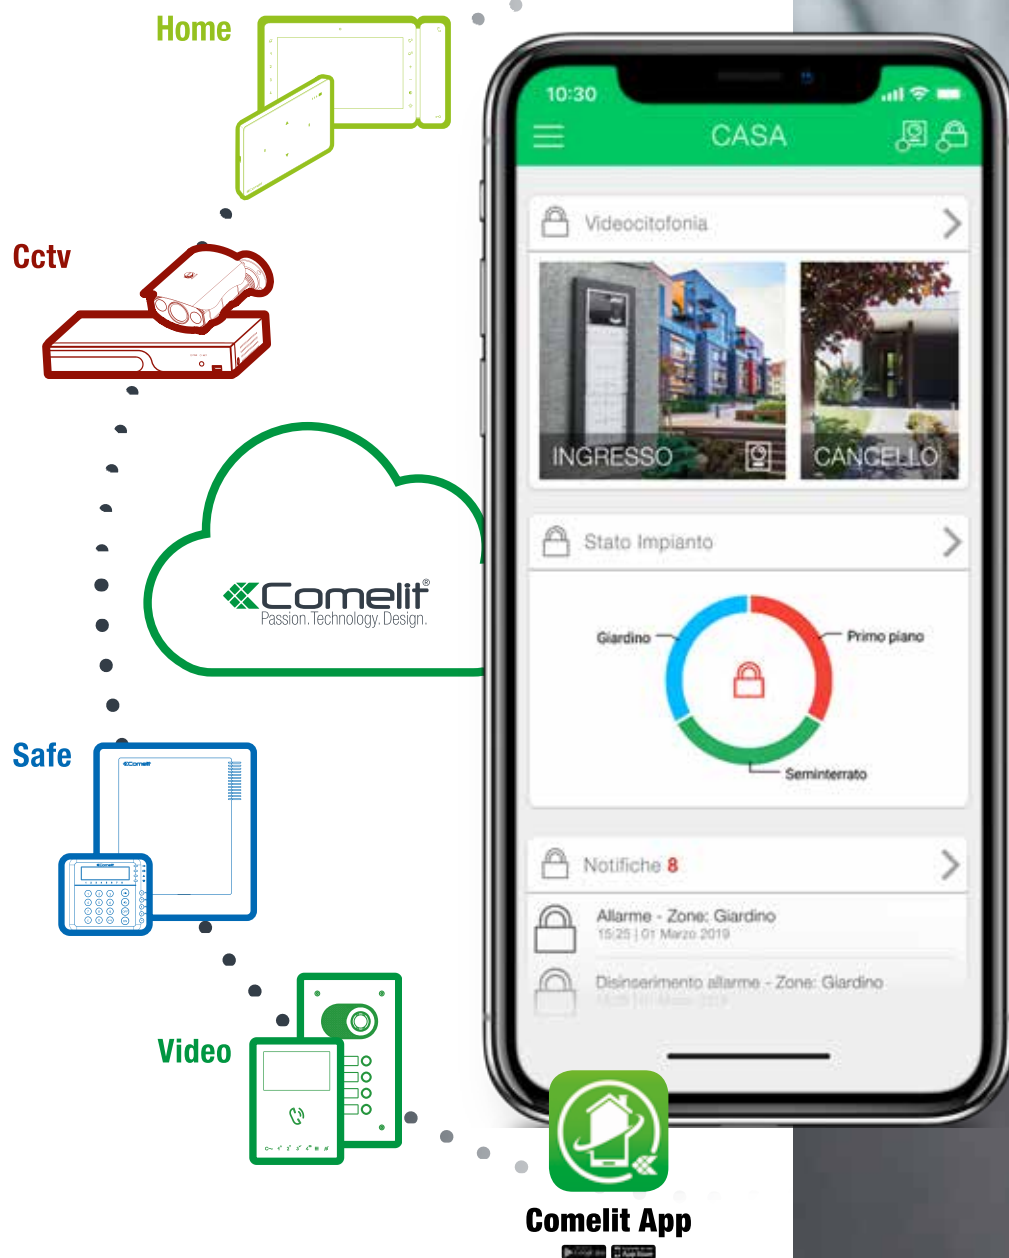

# SMART HOME

GAMMA DOMOTICA

**Comelit**  
Passion. Technology. Design.

A photograph of a modern building facade featuring large glass windows and white structural elements. The building has a dark grey upper section and a white lower section. The windows are framed by white, angular structural elements. The building is set against a clear blue sky with some clouds. The foreground is a green lawn.

reddot design award

DESIGN PLUS

*Merjion*  
Awards

D E S I G N  
M I L A N O

La domotica migliora la qualità della vostra vita, dandovi tutto il benessere e la sicurezza che la vostra casa può offrire. Inoltre, grazie all'automazione domestica, potete risparmiare fino ad un terzo sulle bollette energetiche. Non vi resta che mettervi comodi.

## DOMOTICA COMELIT

Dalla ricerca Comelit, nasce un nuovo modo di pensare e gestire gli ambienti di vita. Gli innovativi sistemi integrati Comelit superano il tradizionale concetto di domotica: sono una formula di intelligenza più facile da applicare e più gratificante da utilizzare, in grado di conciliare funzionalità, sicurezza, risparmio, comfort, estetica e attenzione per l'ambiente.

## GLI SCENARI, L'OTTIMIZZAZIONE DEL VOSTRO TEMPO.

Una casa smart è una casa nella quale tutto deve essere più semplice, dove anche il più piccolo gesto viene ottimizzato. Nascono per questo gli Scenari: combinazioni di più azioni domotiche attivabili con un tocco, attraverso una schedulazione o a seguito di un evento. Ad esempio, per un risveglio ottimale, potete impostare lo scenario "Buongiorno", che dal lunedì al venerdì alle 7:00 alza le tapparelle, accende la musica in camera e disattiva l'allarme. Ospiti a cena? Basta un tap sullo smartphone per avviare lo scenario immediato "Cena con amici", che avvia la musica in salotto, accende tutte le luci e riscalda l'ambiente. Piove? Nessun problema, il sistema chiuderà per te le tapparelle e non farà partire l'irrigazione!