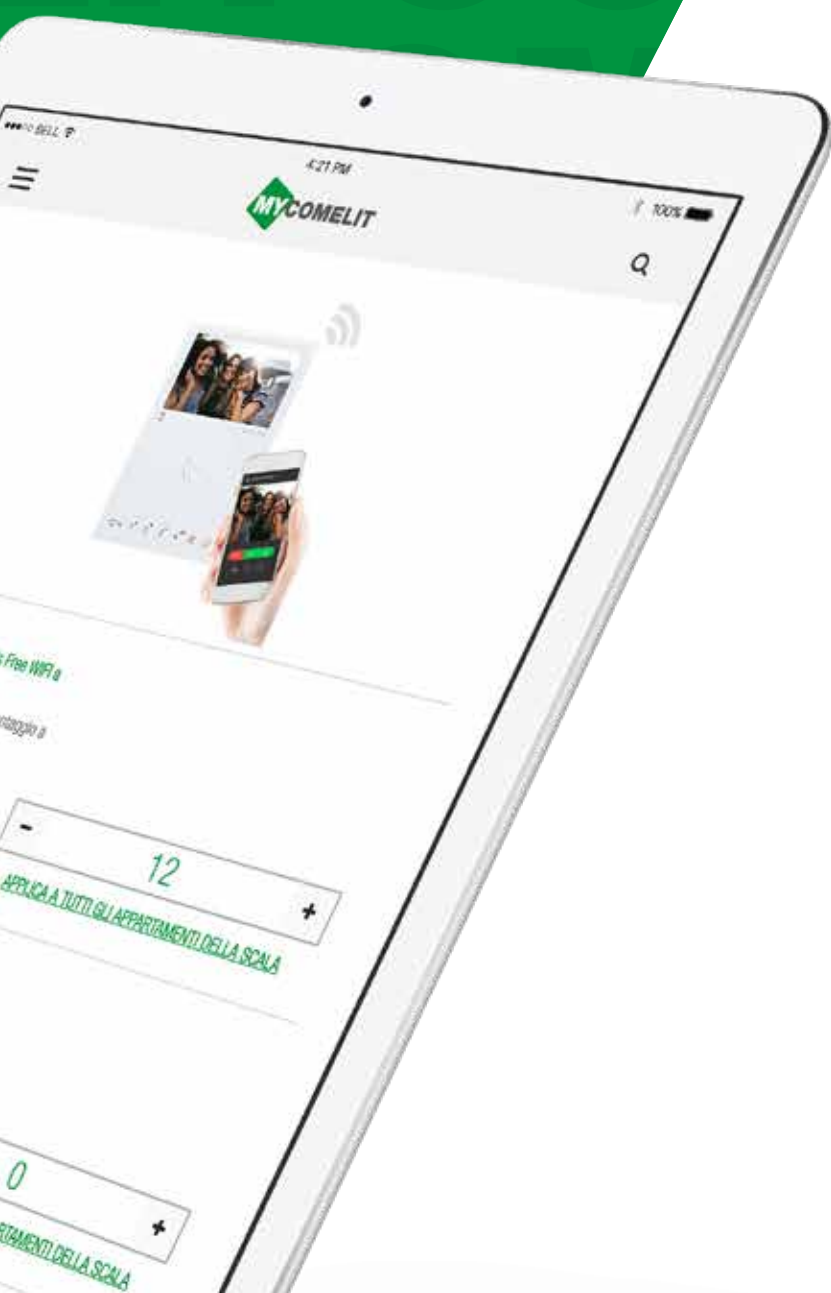

MYCOMELIT

MyComelit è la nuova area personale creata all'interno del portale Comelit dedicato ai professionisti dove vengono messi a disposizione degli utenti numerosi servizi avanzati come il nuovo configuratore di impianti, la ricezione di informazioni personalizzate e promozioni esclusive, la gestione dei propri impianti, dei casi aperti e molto altro ancora. MyComelit è disponibile in versione web e in versione mobile (iOS e Android).

www.mycomelit.com