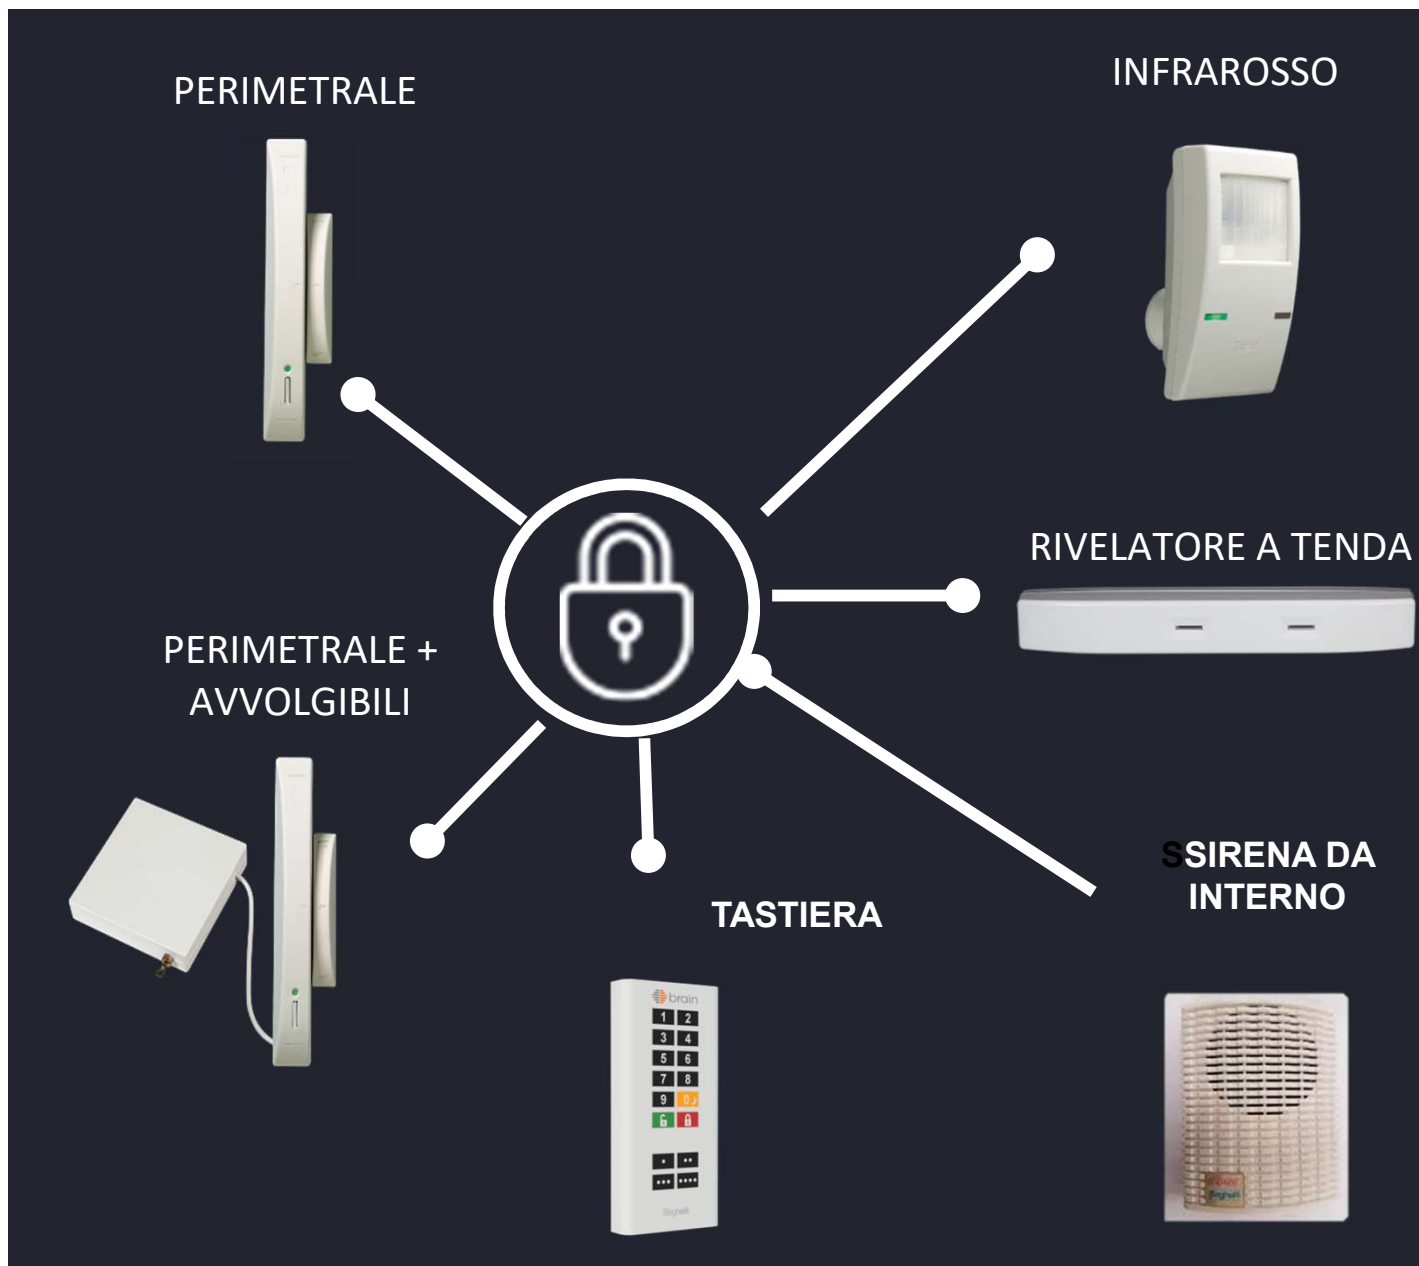

LA PLACCA HA MESSO IL CERVELLO

Centrale LITE

- funzioni antifurto, domotica e remotizzazione impianto (CASA CONNESSA)
- Microfono per ascolto ambientale
- batteria interna con 10 giorni di autonomia in caso di black-out
- Wi fi e UMTS.

NON PRESENTI:

Luce e funzioni legate alla luce, telecamera, sensore PIR, sensore di luce, sirena interna, tastiera, compatibilità con sistemi Intelligent

Anti-intrusione

Comunicazione radio DSSS
AUTONOMIA FINO A 5 ANNI

Spread Spectrum DSSS

Anti-intrusione

Protezione interna
AUTONOMIA FINO A 5 ANNI

LA PIAZZA HA MESSO IL CERVELLO

Anti-intrusione

Protezione esterna
AUTONOMIA FINO A 5 ANNI

NEW

Autonomia sensori

Rilevatore IR

Perimetrale + Inerziale

Batterie:

Litio diossido di manganese

Li Mn O₂

Durata:

10 anni

Diapositiva 7