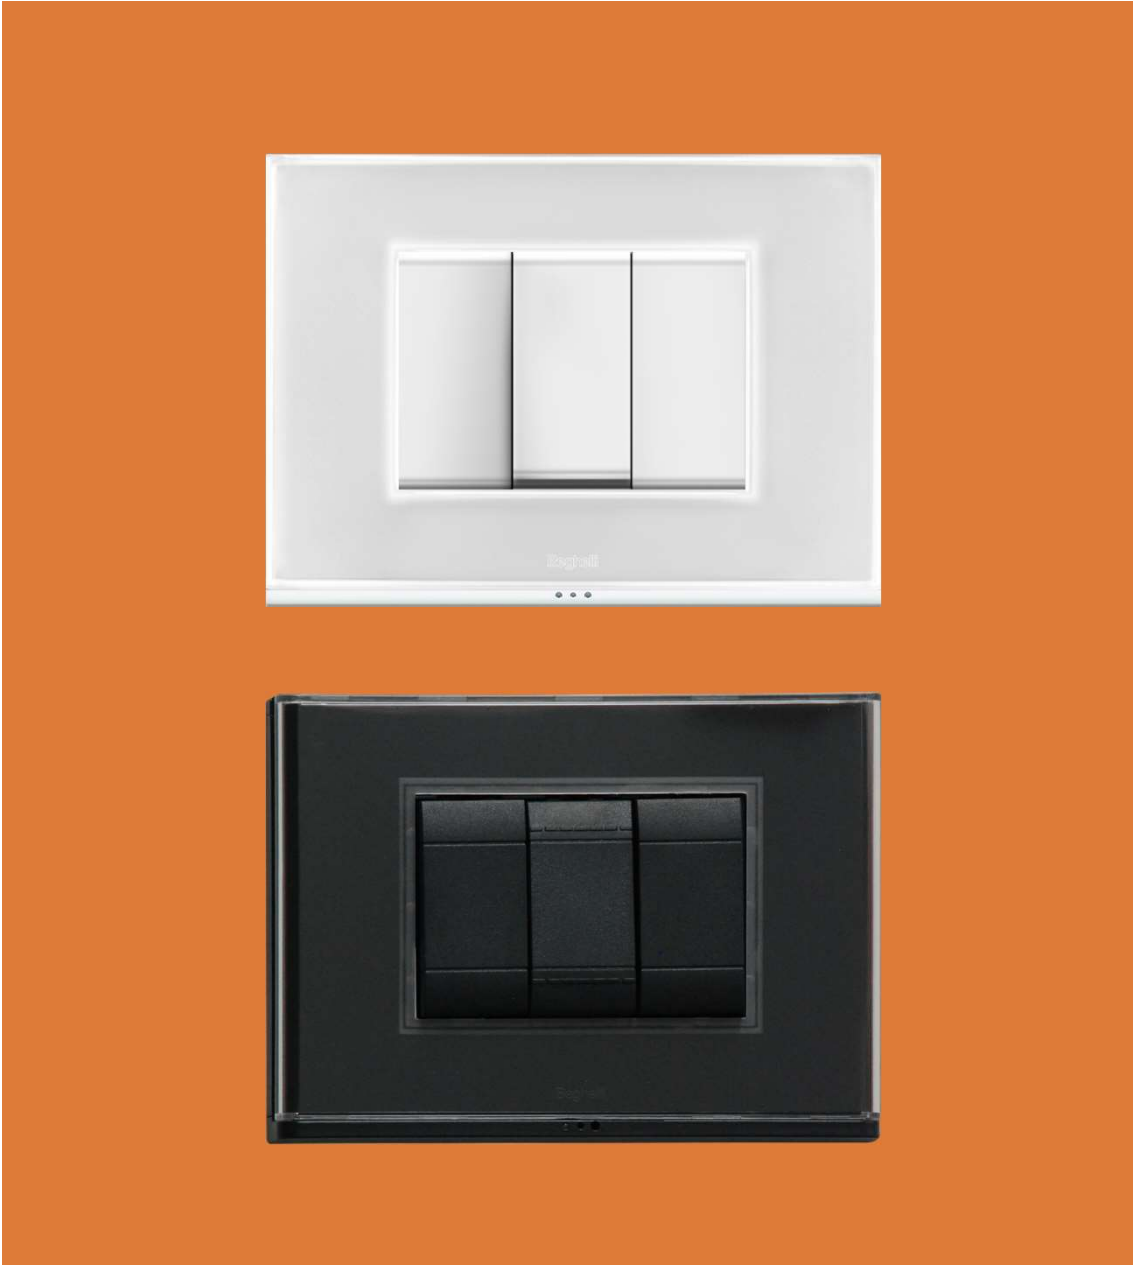

La placca: modelli e colori adattabili alla maggior parte delle serie civili

colori

bianco

nero

modelli