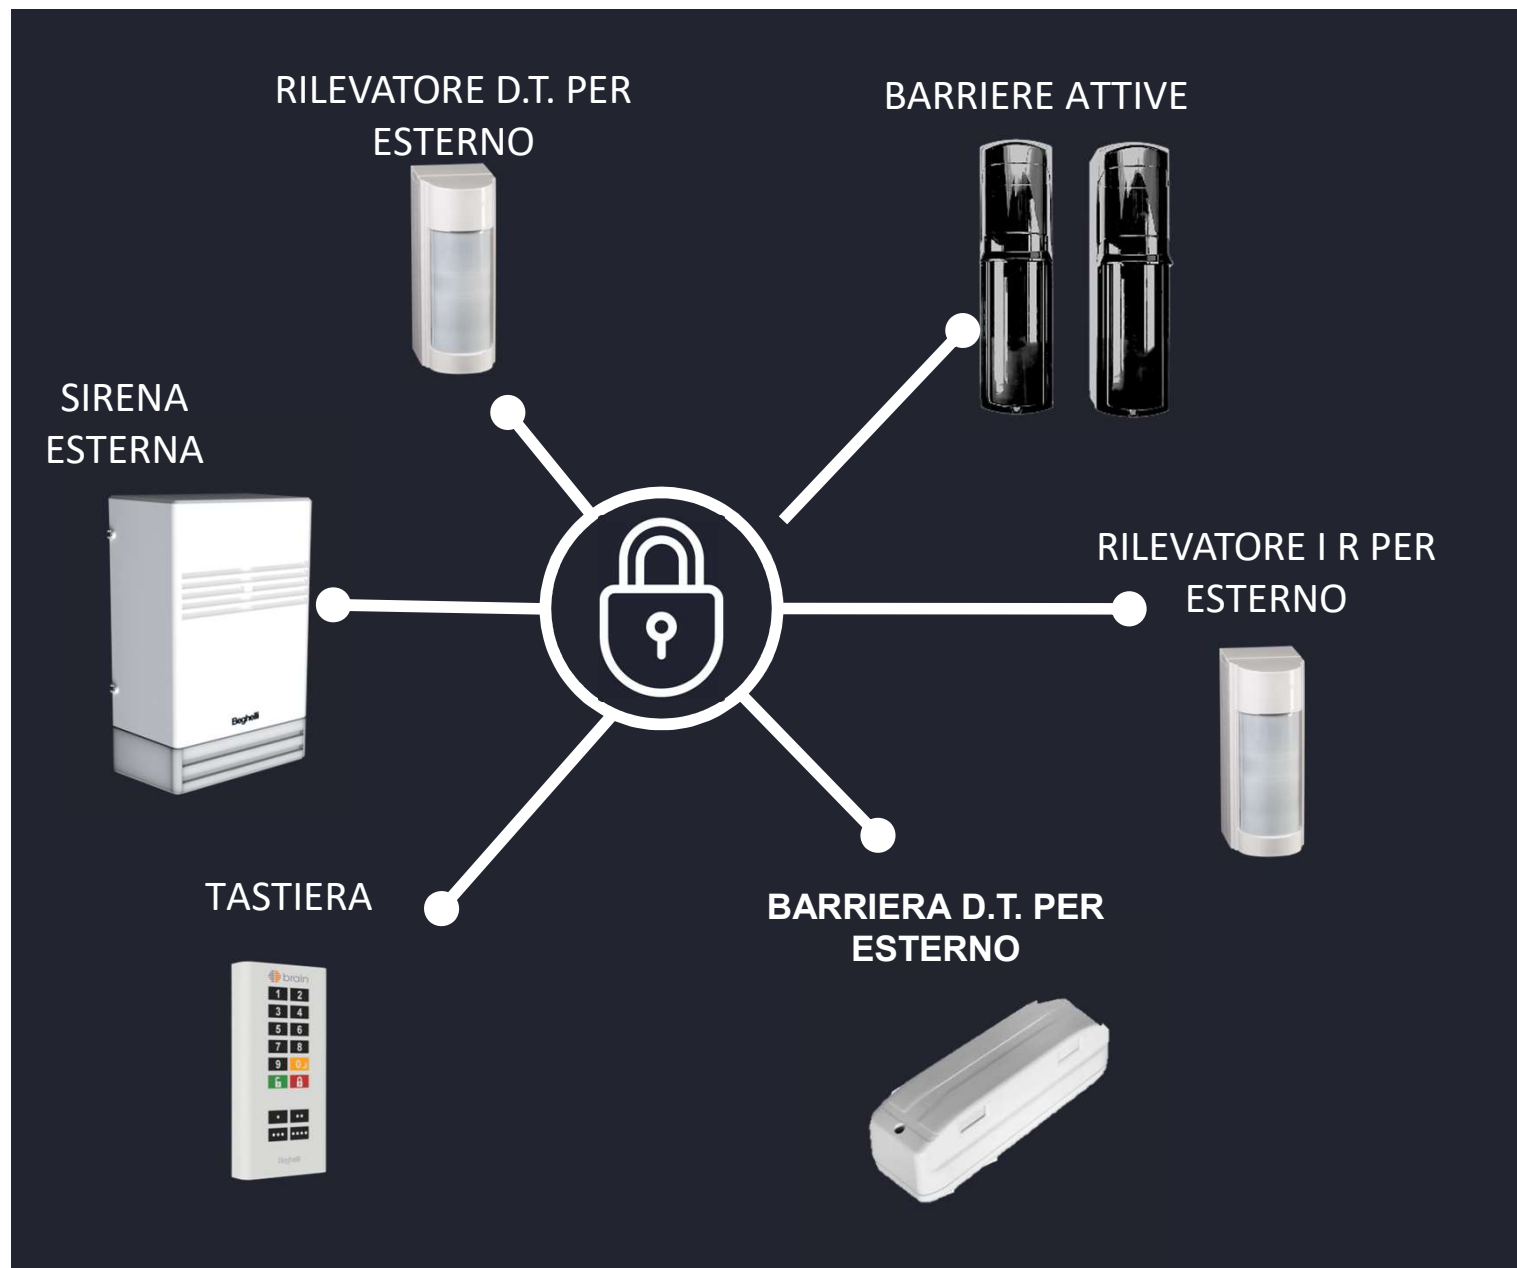

LA PLACCA HA MESSO IL CERVELLO

Centrale LITE

- funzioni antifurto, domotica e remotizzazione impianto (CASA CONNESSA)
- Microfono per ascolto ambientale
- batteria interna con 10 giorni di autonomia in caso di black-out
- Wi fi e UMTS.

Spread Spectrum DSSS

Anti-intrusione

Protezione interna
AUTONOMIA FINO A 5 ANNI

LA PIAZZA HA MESSO IL CERVELLO

Anti-intrusione

Protezione esterna
AUTONOMIA FINO A 5 ANNI

NEW

Autonomia sensori