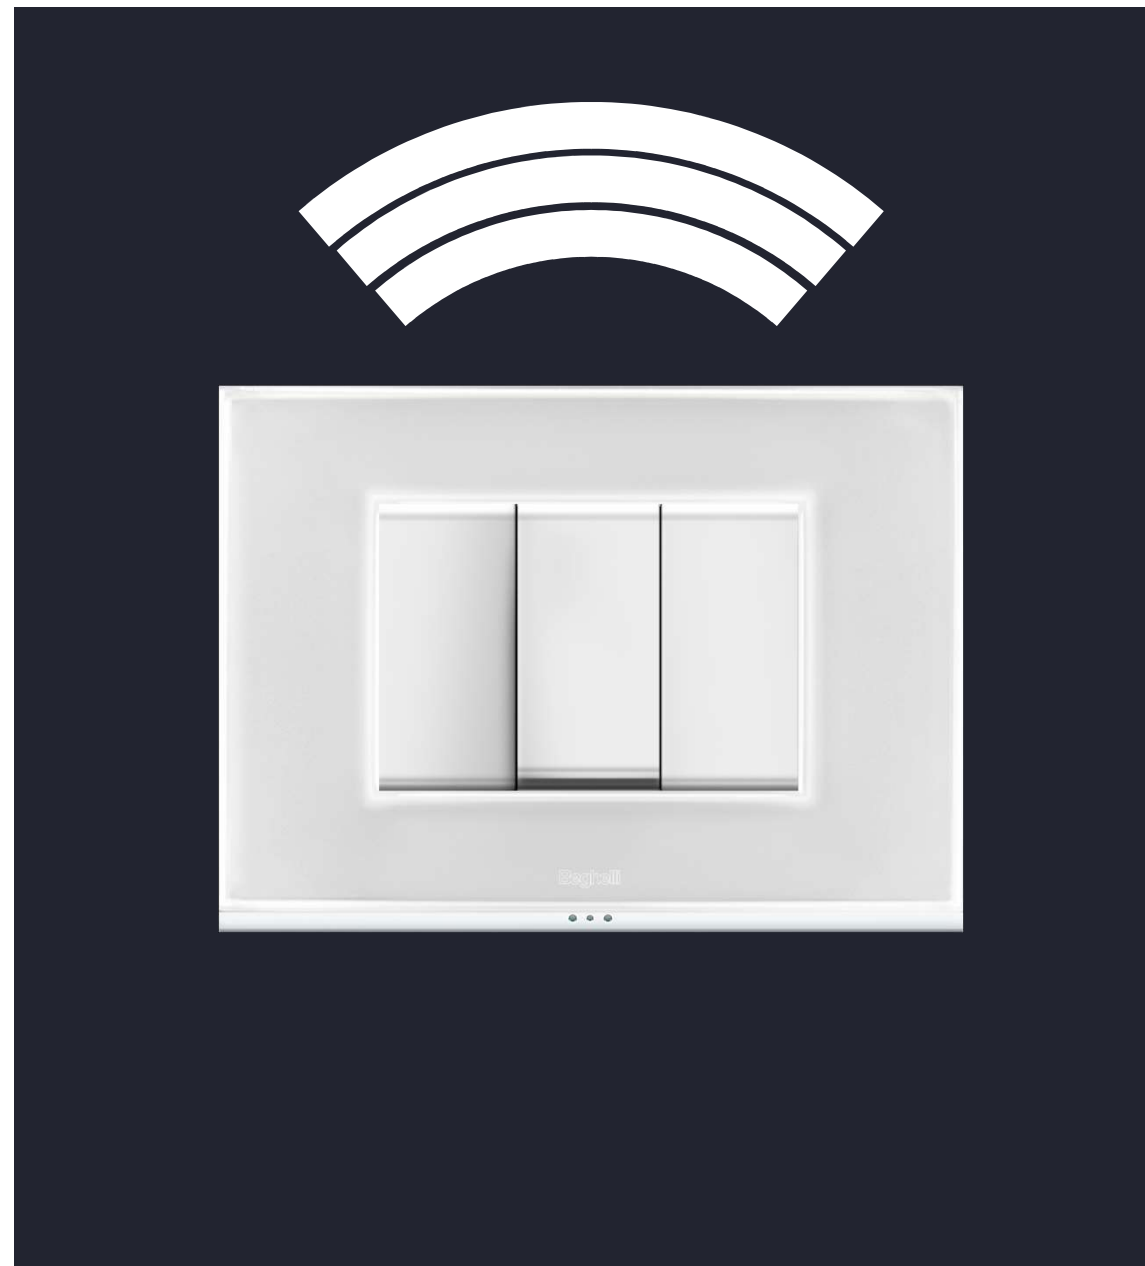

Comunicazione fra elementi senza fili:

DSSS

Direct Sequence Spread Spectrum

Plus:

- lavorare a valle impianto elettrico
  senza pregiudicarne mai il funzionamento
- flessibilita' installazione.
  ideale anche per impianti esistenti